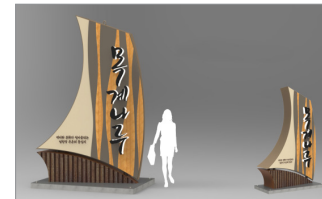

포트폴리오 *Portfolio*

디자인실시설계*

1. 2024 ~ 2012
2. 수안보온천 관광특구 가로환경 개선사업 실시설계용역
   - 양성면소재지 종합정비사업 간판개선사업 디자인 및 실시설계용역
   - 신동읍소재지 종합정비사업 경관형성계획 및 세부설계용역
     중 간판 · 안내판 개선사업 디자인 및 실시설계용역
   - 충주 럭키문화아파트상가 간판정비사업 실시설계용역
   - 시 경계지역 홍보물 설치공사 실시설계용역
   - 설악산 소공원 집단시설지구 상가간판 정비사업 디자인개발 및 실시설계용역
   - 시관내 사설안내표지판 연립형 개선사업 실시설계용역
   - 주덕소도읍 종합육성사업 옥외부문 실시설계
   - 성서상가 안내판 정비공사 디자인개발 및 실시설계용역
   - 연수종합상가 아치간판 디자인개발 및 실시설계용역
   - 통영 도남동 유람선터미널 간판정비사업 디자인실시설계용역