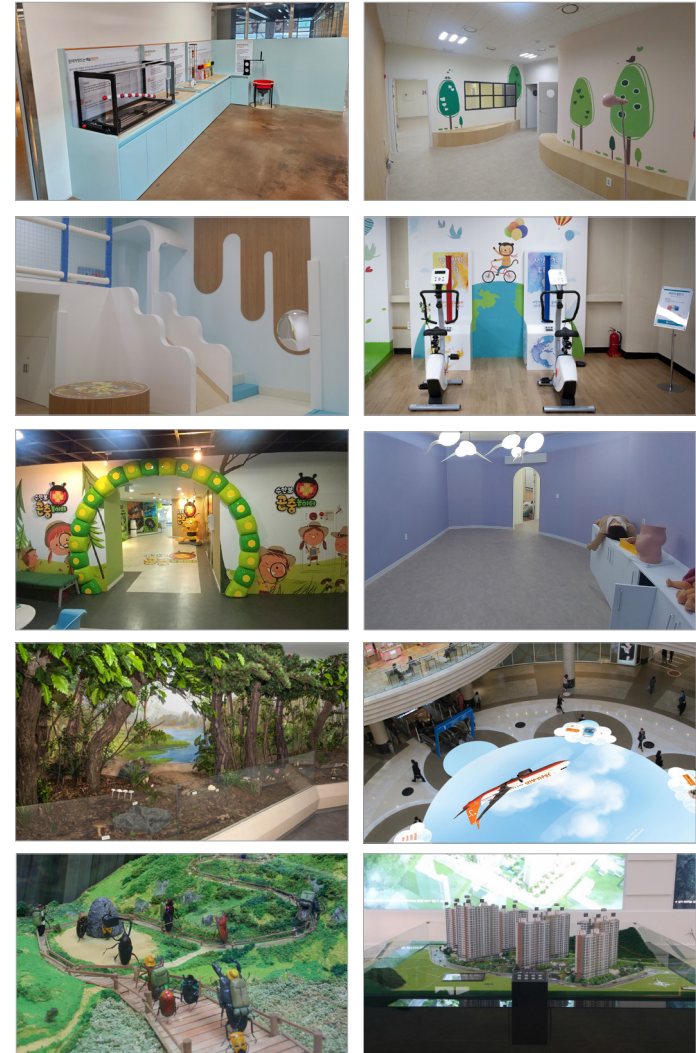

포트폴리오 _ Portfolio

조형물*

- 2024 ~ 2012
- 충주 평생학습관 홍보조형물 제작설치
 - 창원 용지호수공원 경관보완공사
 - 강남구 영동전통시장 조형물 제작 및 설치
 - 제주 감귤 테마거리공간 조형물 제작 및 설치
 - 만남의 광장 갤러리 소녀 석상 제작설치
 - 청천시장 아치형 간판 조형물 설치공사
 - 지현천변 문자조형물 제작설치
 - 사과나무 입체조형물 제작설치
 - 충북학생교육문화원 조형물(청동숫대) 제작 설치 공사
 - 청주시 성안길 랜드마크 설치공사
 - 충주자연생태체험관 조형물 제작 및 설치공사
 - 택견동상(신한승) 제작설치
 - 호암지 및 탄금호변 문자조형물 설치공사
 - 2013충주세계조정선수권대회 마스코트 조형물설치공사
 - 성주참외 홍보시설물(홍보관) 제작설치
 - 둔울 올갱이조형물 설치공사, 부여 곤충조형물 설치공사
 - 청동기마상 제작설치, 속리산 용(청동)조형물 설치공사

포트폴리오 *Portfolio*

전시물*

- 2024 ~ 2012
- 충주어린이과학관 AI로봇 및 이동형전시콘텐츠 제조구매
 - KT&G 수안보수련관 내 G-Campus 사이니지 제작 설치
 - 충청 · 강원119 특수구조대 전시실 리모델링
 - 충주시 동화관 조성공사 전시 설계 및 제작설치
 - 화성 청소년성문화센터 전시콘텐츠 설계 및 제작설치
 - 수안보온천 관광특구 체험관(곤충놀이터) 시설 제작설치
 - 충주체험관광센터 체험존 리모델링 공사
 - 괴산 버섯랜드전시물모형제작설치
 - 기후변화에너지환경교육센터 체험물 구매 설치
 - 울산대공원 곤충 디오라마 제작 및 설치
 - 시흥목감B6BL 홍보전시물(모형) 제작설치
(한국토지주택공사)
 - 보건복지부 오송생명과학단지 지원센터(신축)
내부사인물 제작 및 설치
 - 단양중 달의위상변화관측기 제작 및 설치
 - 충주자연생태체험관 내부 전시시설 정비사업
 - 제주항공 AK프라자 홍보전시물 제작설치
 - 2013충주세계조정선수권대회 전시관 디자인 및 설치용역
 - 향토음식전시홍보관 안내시스템 제작 및 설치
 - 탄금호국제조정경기장 디오라마 제작설치
 - 2013충주세계조정선수권대회 홍보전시관 설치용역
 - 충북지방경찰청내교통안전체험교육장교육시설물