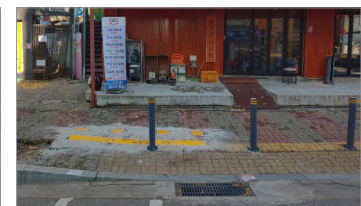

포트폴리오 *Portfolio*

레드코트*

2024 소방시설5m이내 절대주정차금지 노면안내표시재 설치

~2019

- 천안시 부성지
- 평택시 고덕지구
- 평택시 NH아파트
- 평택시 비전동
- 평택시 포승지구
- 평택시 세교지구
- 영동군
- 평택시 서정리
- 종로구
- 영등포구
- 삼성SD FLEX

포트폴리오 *Portfolio*

노란발자국*

- 2024 ~ 2019
- 여수 용천초등학교
 - 여수 예울초등학교
 - 목포 북교초등학교
 - 목포 중앙초등학교
 - 충주 칠금초등학교
 - 의정부 가농초등학교
 - 의정부 동암초등학교
 - 의정부 의순초등학교
 - 구리 동인초등학교
 - 구리초등학교
 - 남양주 다산새봄초등학교
 - 남양주 장현초등학교
 - 남양주 천마초등학교
 - 남양주 해밀초등학교
 - 부천 동초등학교
 - 부천 부흥초등학교
 - 부천 신도초등학교
 - 충주 용산초등학교