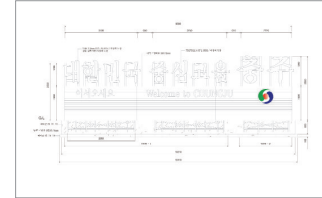

포트폴리오 *Portfolio*

디자인실시설계*

1. 2024 ~ 2012
2. 수안보온천 관광특구 가로환경 개선사업 실시설계용역
   - 양성면소재지 종합정비사업 간판개선사업 디자인 및 실시설계용역
   - 신동읍소재지 종합정비사업 경관형성계획 및 세부설계용역
     중 간판 · 안내판 개선사업 디자인 및 실시설계용역
   - 충주 럭키문화아파트상가 간판정비사업 실시설계용역
   - 시 경계지역 홍보물 설치공사 실시설계용역
   - 설악산 소공원 집단시설지구 상가간판 정비사업 디자인개발 및 실시설계용역
   - 시관내 사설안내표지판 연립형 개선사업 실시설계용역
   - 주덕소도읍 종합육성사업 옥외부문 실시설계
   - 성서상가 안내판 정비공사 디자인개발 및 실시설계용역
   - 연수종합상가 아치간판 디자인개발 및 실시설계용역
   - 통영 도남동 유람선터미널 간판정비사업 디자인실시설계용역